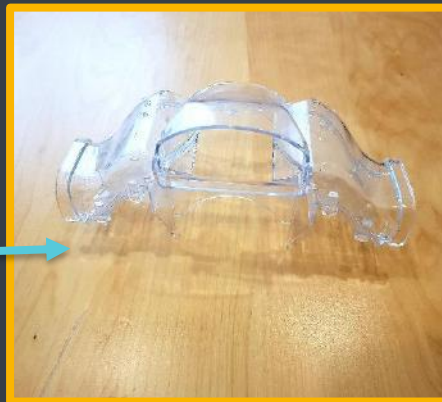

Gama E (online) – Dolphin™ E50i

NEW

Exceptional Experience

Gama E (online) – Dolphin™ E50i

Mismas características E40i +

Indicador filtro lleno
(via app MyDolphin™ Plus = M600)

Modo recogeme “Pick up mode”
(via app MyDolphin™ Plus = M600)

Sellado superior del filtro mejorado
(= M600)

Tapa superior motor transparente
(= M600)

Gama E (online)

E30

2021

- Cesta combinada +
2 panels ultra finos

E35

2021

- Swivel
- Cesta combinada +
2 panels ultra finos

E40i

2021

- Swivel
- 3 años garantía

*Configuración filtros:

Cesta combinada primavera y ultra fino + 2 ultra finos

Filtro Multicapa

	E10	E20	E25	E30	E35	E40i	NEW E50i
Longitud Ideal de Piscina	8 m	10 m	10 m	12 m	12 m	12 m	15 m
Longitud de Cable	12 m	15 m	15 m	18 m	18 m	18 m	18 m
Swivel	No	No	No	No	NEW Si	NEW Si	NEW Si
Tiempo de Ciclo	1.5 horas	2 horas	2 horas	2 horas	2 horas	1.5 / 2 / 2.5 horas	1.5 / 2 / 2.5 horas
Cobertura de Limpieza	Suelo y media caña	Suelo y Paredes	Suelo y Paredes	Suelo, Paredes y Línea de Flotación	Suelo, Paredes y Línea de Flotación	Suelo, Paredes y Línea de Flotación	Suelo, Paredes y Línea de Flotación
Opciones de Limpieza	Estándar	Estándar	Estándar	Estándar	Estándar	Solo suelo, suelo y paredes y solo paredes	Solo suelo, suelo y paredes y solo paredes
Fuente alimentación	ON/OFF	ON/OFF	ON/OFF + Programador semanal	ON/OFF	ON/OFF	IOT + Programador semanal Selector de ciclo rápido Retardo	NEW IOT + Programador semanal Selector de ciclo rápido Retardo Sistema recogida
Filtración	Canasta 90 micras	Cesta con filtros de 90 micras	Cesta combinada primavera y ultra fino + 2 ultra finos	NEW Cesta combinada primavera y ultra fino + 2 ultra finos	NEW Cesta combinada primavera y ultra fino + 2 ultra finos	Filtración Multicapa	NEW Filtración Multicapa con sellado superior
Carro	No	No	No	No	Si	Si	Si
App MyDolphin™ Plus	No	No	No	No	No	Si, completa (WIFI & BL)	NEW Si (WIFI & BL) + Indicador Filtros Sistema recogida
Garantía	2 Años	2 Años	2 Años	2 Años	2 Años	NEW 3 Años	NEW 3 Años