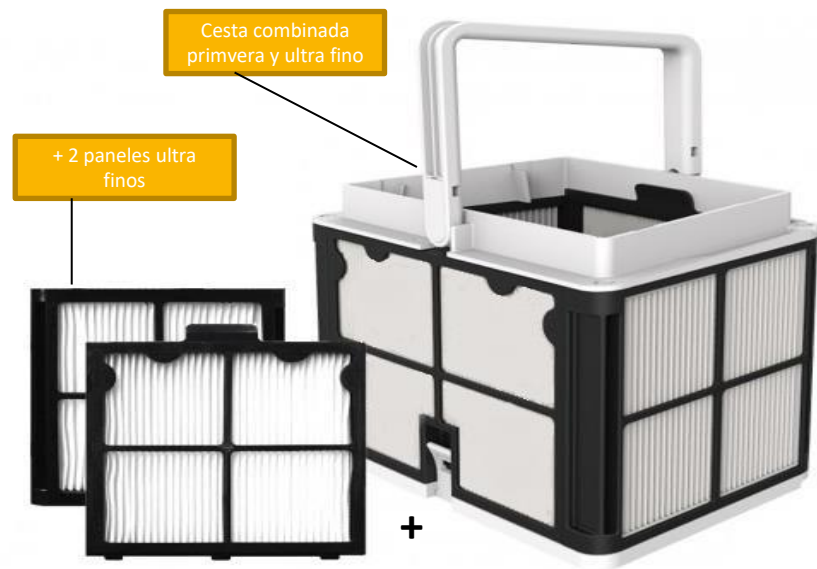

Sellado superior del filtro mejorado
(= M600)

Tapa superior motor transparente
(= M600)

Gama E (online)

E30

2021

- Cesta combinada +
2 panels ultra finos

E35

2021

- Swivel
- Cesta combinada +
2 panels ultra finos

E40i

2021

- Swivel
- 3 años garantía

*Configuración filtros:

Cesta combinada primavera y ultra fino + 2 ultra finos

Filtro Multicapa

	E10	E20	E25	E30	E35	E40i	NEW E50i
Longitud Ideal de Piscina	8 m	10 m	10 m	12 m	12 m	12 m	15 m
Longitud de Cable	12 m	15 m	15 m	18 m	18 m	18 m	18 m
Swivel	No	No	No	No	NEW Si	NEW Si	NEW Si
Tiempo de Ciclo	1.5 horas	2 horas	2 horas	2 horas	2 horas	1.5 / 2 / 2.5 horas	1.5 / 2 / 2.5 horas
Cobertura de Limpieza	Suelo y media caña	Suelo y Paredes	Suelo y Paredes	Suelo, Paredes y Línea de Flotación	Suelo, Paredes y Línea de Flotación	Suelo, Paredes y Línea de Flotación	Suelo, Paredes y Línea de Flotación
Opciones de Limpieza	Estándar	Estándar	Estándar	Estándar	Estándar	Solo suelo, suelo y paredes y solo paredes	Solo suelo, suelo y paredes y solo paredes
Fuente alimentación	ON/OFF	ON/OFF	ON/OFF + Programador semanal	ON/OFF	ON/OFF	IOT + Programador semanal Selector de ciclo rápido Retardo	NEW IOT + Programador semanal Selector de ciclo rápido Retardo Sistema recogida
Filtración	Canasta 90 micras	Cesta con filtros de 90 micras	Cesta combinada primavera y ultra fino + 2 ultra finos	NEW Cesta combinada primavera y ultra fino + 2 ultra finos	NEW Cesta combinada primavera y ultra fino + 2 ultra finos	Filtración Multicapa	NEW Filtración Multicapa con sellado superior
Carro	No	No	No	No	Si	Si	Si
App MyDolphin™ Plus	No	No	No	No	No	Si, completa (WIFI & BL)	NEW Si (WIFI & BL) + Indicador Filtros Sistema recogida
Garantía	2 Años	2 Años	2 Años	2 Años	2 Años	NEW 3 Años	NEW 3 Años